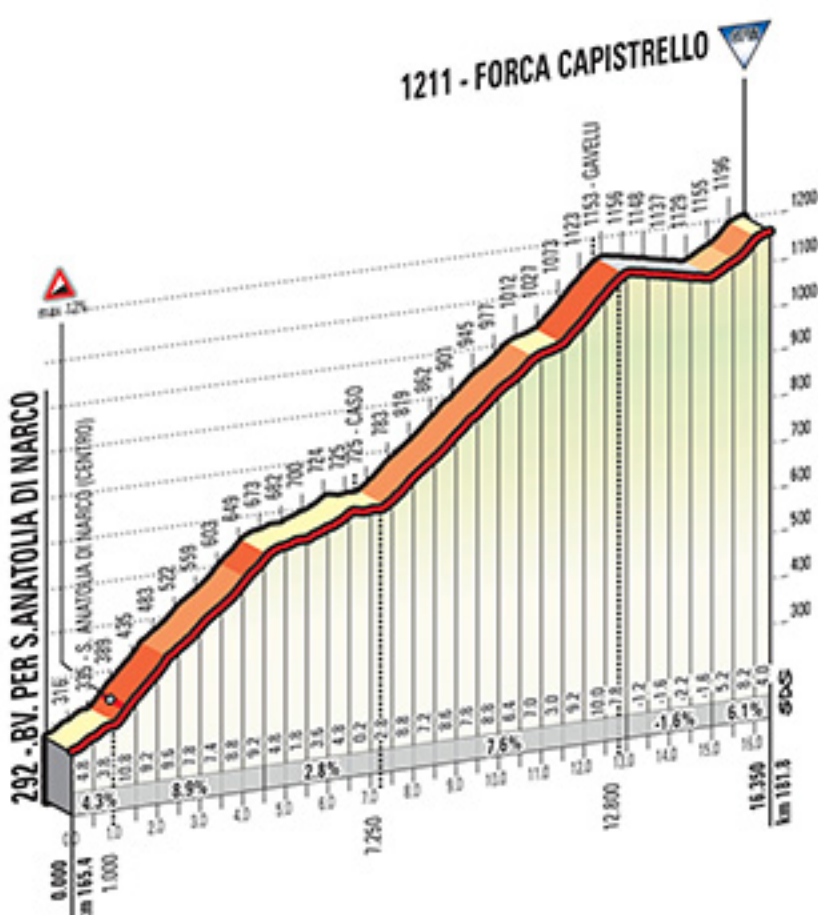

FORCA DI CERRO

Lungh.: km 9.650
 Disl.: m 426
 Pend. med.: 4.6%
 Pend. max: 9%

FORCA CAPISTRELLO

Lungh.: km 16.350
 Disl.: m 952
 Pend. med.: 6.7%
 Pend. max: 12%

SELVAROTONDA

Lungh.: km 14.000
 Disl.: m 744
 Pend. med.: 5.3 %
 Pend. max: 10 %