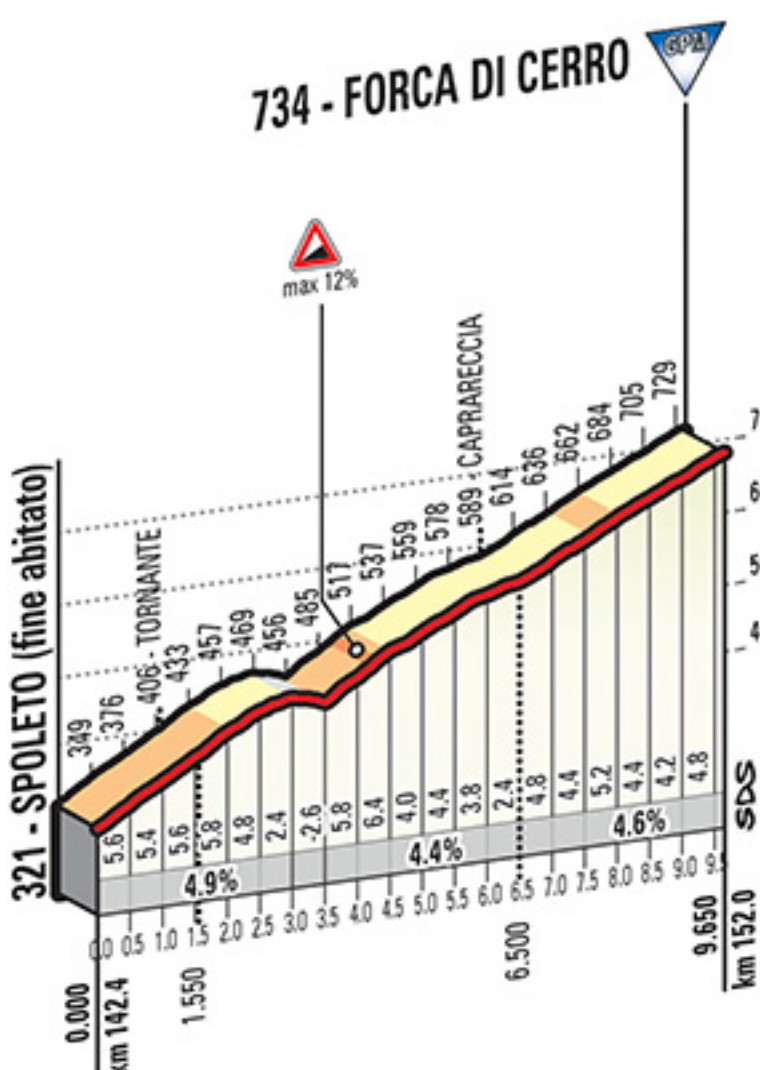

FORCA DI CERRO

Lungh.: km 9.650
 Disl.: m 426
 Pend. med.: 4.6%
 Pend. max: 9%

FORCA CAPISTRELLO

Lungh.: km 16.350
 Disl.: m 952
 Pend. med.: 6.7%
 Pend. max: 12%

SELVAROTONDA

Lungh.: km 14.000
 Disl.: m 744
 Pend. med.: 5.3 %
 Pend. max: 10 %